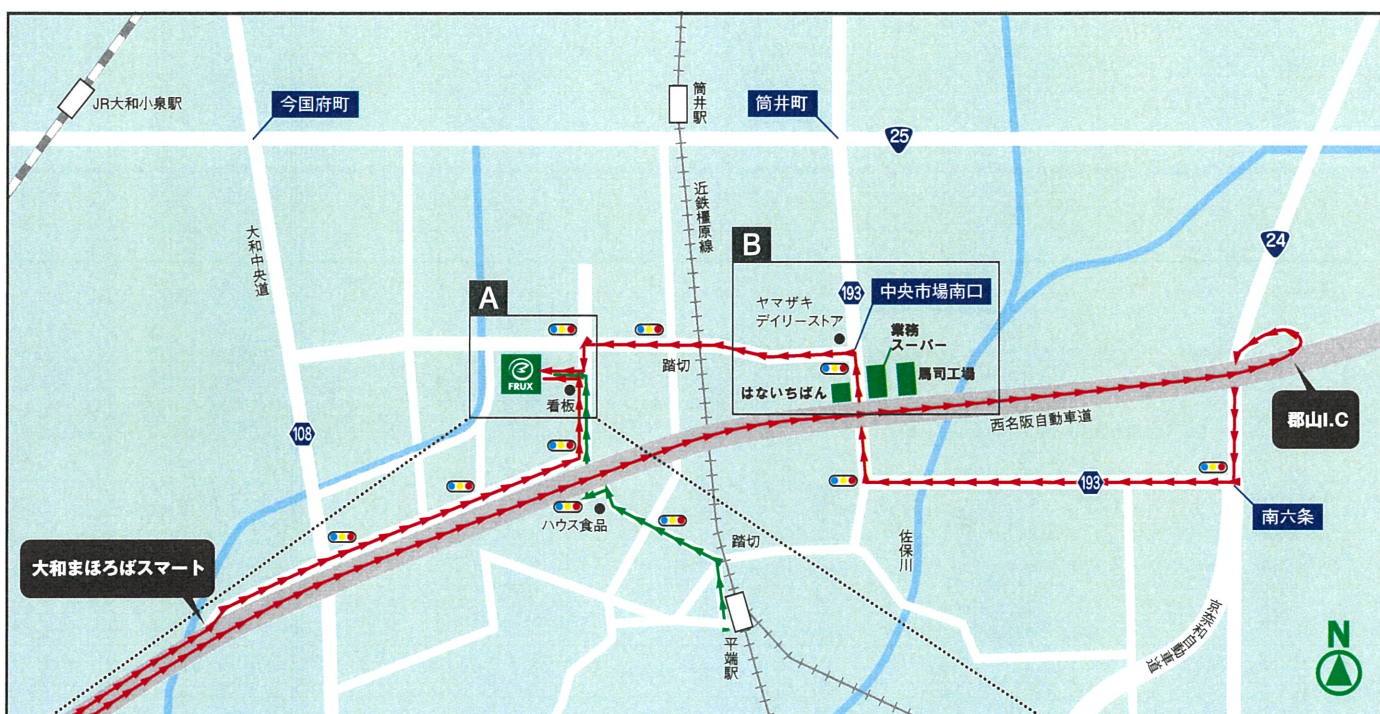

アクセス

広域MAP

池沢工場・馬司工場のアクセス、近辺MAPは次ページより記載しております。

〒639-1032
奈良県大和郡山市池沢町 230
☎ 0743-59-6776