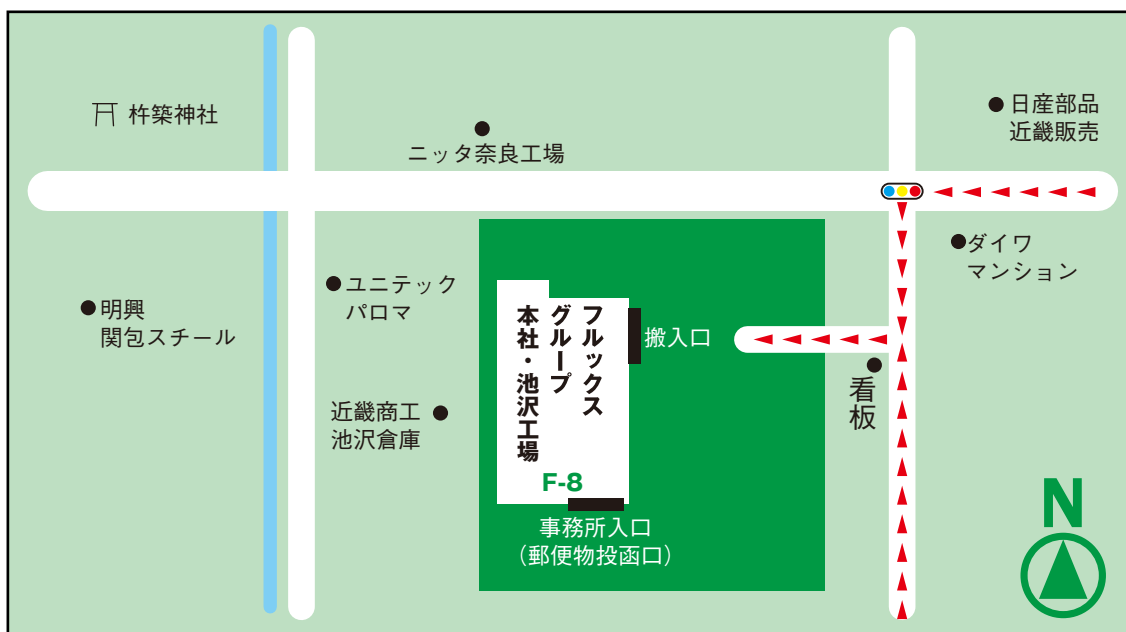

アクセス

広域MAP

池沢工場・馬司工場のアクセス、近辺MAPは次ページより記載しております。

〒639-1032
奈良県大和郡山市池沢町 230
☎ 0743-59-6776

池沢工場

お車でお越しの場合

▶大阪・名古屋方面から（ETCなし）

西名阪郡山ICを降り、左側（和歌山・橿原方面）へ進む。1個目の信号、南六条交差点を右折し直進。突き当りの交差点を右折。1個目の信号、中央市場南口交差点（ヤマザキデイリーストアがある）を左折。近鉄線踏切を越えて、2個目の信号を左折。「フルックス池沢工場」の看板のところを右折。

▶大阪方面から（ETCあり）

西名阪大和まほろばスマートを降り、直進。3つ目の信号を左折し、しばらく直進。左手に見える「フルックス池沢工場」の看板のところを左折。

▶名古屋方面から（ETCあり）

西名阪大和まほろばスマートを降り、1個目の信号をUターン。2個目の信号を左折し、しばらく直進。左手に見える「フルックス池沢工場」の看板のところを左折。

電車でお越しの場合

▶近鉄橿原線「平端（ひらはた）駅」より 徒歩15分

改札を出て線路沿いに北へ進み、踏切の交差点を左折し直進、ハウス食品入口を通り過ぎ西名阪自動車道手前を左折、一つ目の信号を右折、西名阪自動車道をくぐり、北へ徒歩3分、左側の「フルックス池沢工場」の看板を目印にお越し下さい。

▶JR大和路線「大和小泉駅」より お車10分

東口よりタクシーをご利用下さい。

A 池沢工場近辺MAP

馬司工場

お車でお越しの場合

▶大阪・名古屋方面から（ETCあり、ETCなし）

西名阪郡山ICを降り、左側（和歌山・橿原方面）へ進む。1個目の信号、南六条交差点を右折し直進。突き当りの交差点を右折。業務スーパーの手前を右折。左手に産地サポートセンターの看板があります。

電車でお越しの場合

▶近鉄橿原線「平端駅」より 徒歩15分

改札を出て線路沿いに北へ進み、踏切を渡り、直進。一つ目信号を左折、西名阪自動車道をくぐり、（高架沿いに）右折、左側の「産地サポートセンター」の看板を目印にお越しください。

▶JR大和路線「大和小泉駅」より お車15分

東口よりタクシーをご利用下さい。

B 馬司工場周辺MAP